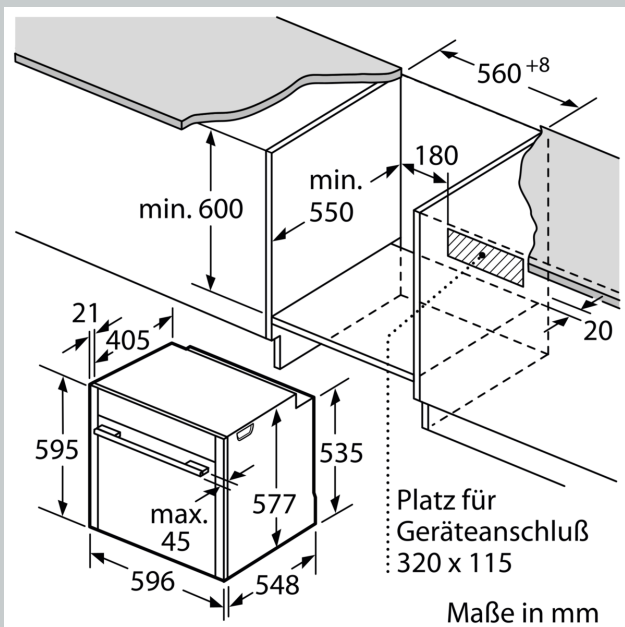

N 70, BACKOFEN, 60 X 60 CM, GRAPHITE-GREY
B47CR22G0

Maßzeichnungen

Wird das Gerät unter einem Kochfeld eingebaut, muss folgende Arbeitsplattenstärke (ggf. inkl. Unterkonstruktion) beachtet werden.

Kochfeld-Typ	min. Arbeitsplattenstärke	
	aufgesetzt	flächenbündig
Induktionskochfeld	37 mm	38 mm
Vollflächen-Induktionskochfeld	47 mm	48 mm
Gaskochfeld	30 mm	38 mm
Elektrokochfeld	27 mm	30 mm