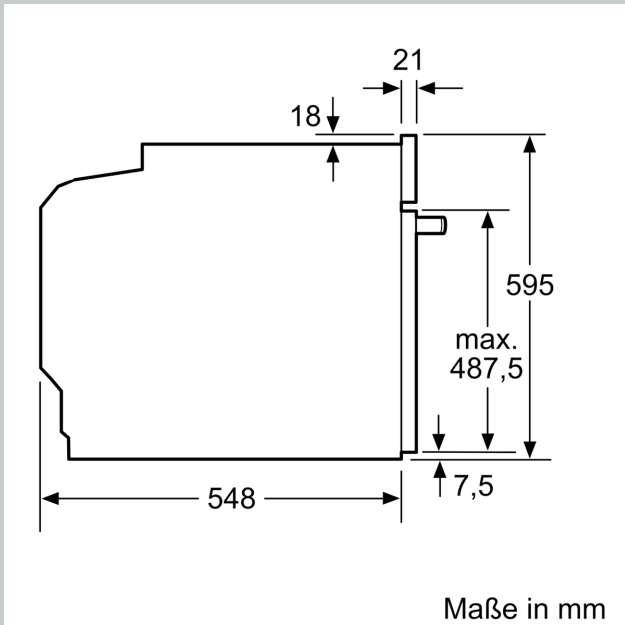

N 70, BACKOFEN, 60 X 60 CM, GRAPHITE-GREY
B47CR22G0

Maßzeichnungen

Wird das Gerät unter einem Kochfeld eingebaut, muss folgende Arbeitsplattenstärke (ggf. inkl. Unterkonstruktion) beachtet werden.

Kochfeld-Typ	min. Arbeitsplattenstärke	
	aufgesetzt	flächenbündig
Induktionskochfeld	37 mm	38 mm
Vollflächen-Induktionskochfeld	47 mm	48 mm
Gaskochfeld	30 mm	38 mm
Elektrokochfeld	27 mm	30 mm