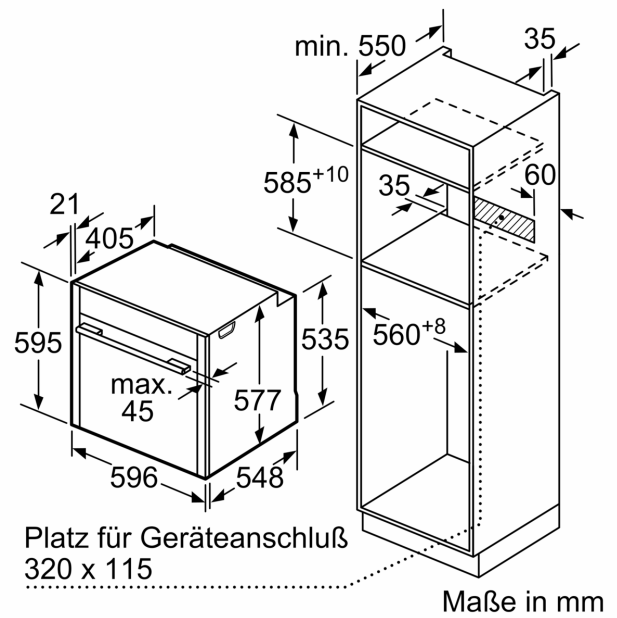

N 70, BACKOFEN, 60 X 60 CM, GRAPHITE-GREY
B47CR22G0

Maßzeichnungen

Wird das Gerät unter einem Kochfeld eingebaut, muss folgende Arbeitsplattenstärke (ggf. inkl. Unterkonstruktion) beachtet werden.

Kochfeld-Typ	min. Arbeitsplattenstärke	
	aufgesetzt	flächenbündig
Induktionskochfeld	37 mm	38 mm
Vollflächen-Induktionskochfeld	47 mm	48 mm
Gaskochfeld	30 mm	38 mm
Elektrokochfeld	27 mm	30 mm